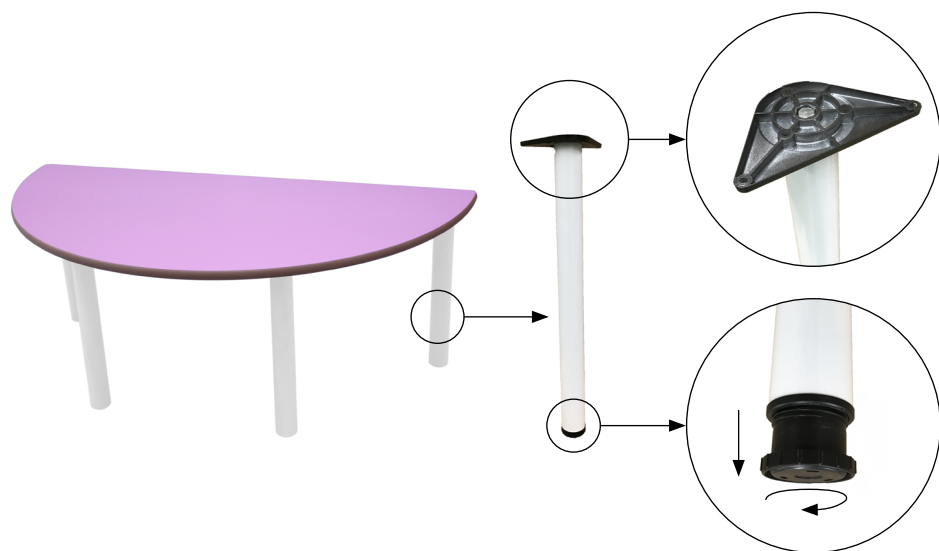

# Mesa semiredonda

Mesa de adulto semiredonda, compuesta por cuatro patas de tubo metálico de Ø60 x 1,5 mm con acabado en pintura Epoxi y una tapa en tablero MDF laminado de 21 mm de espesor, con cantos redondeados y superficie y contratiro de laminado de alta presión (HPL). Incorpora conteras niveladoras para evitar que cojee. Acabado de estructura en pintura Epoxi. Íntegramente desmontable, reduciendo así el impacto ambiental en su transporte.

## Medidas tablero

## Acabados tablero

## Medidas