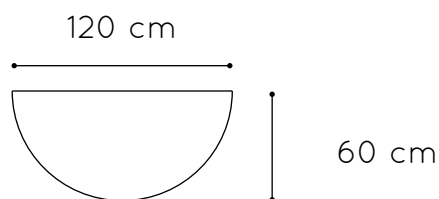

# Mesa semiredonda

Mesa de adulto semiredonda, compuesta por cuatro patas de tubo metálico de Ø60 x 1,5 mm con acabado en pintura Epoxi y una tapa en tablero MDF laminado de 21 mm de espesor, con cantos redondeados y superficie y contratiro de laminado de alta presión (HPL). Incorpora conteras niveladoras para evitar que cojee. Acabado de estructura en pintura Epoxi. Íntegramente desmontable, reduciendo así el impacto ambiental en su transporte.

## Medidas tablero

## Tallas

## Medidas